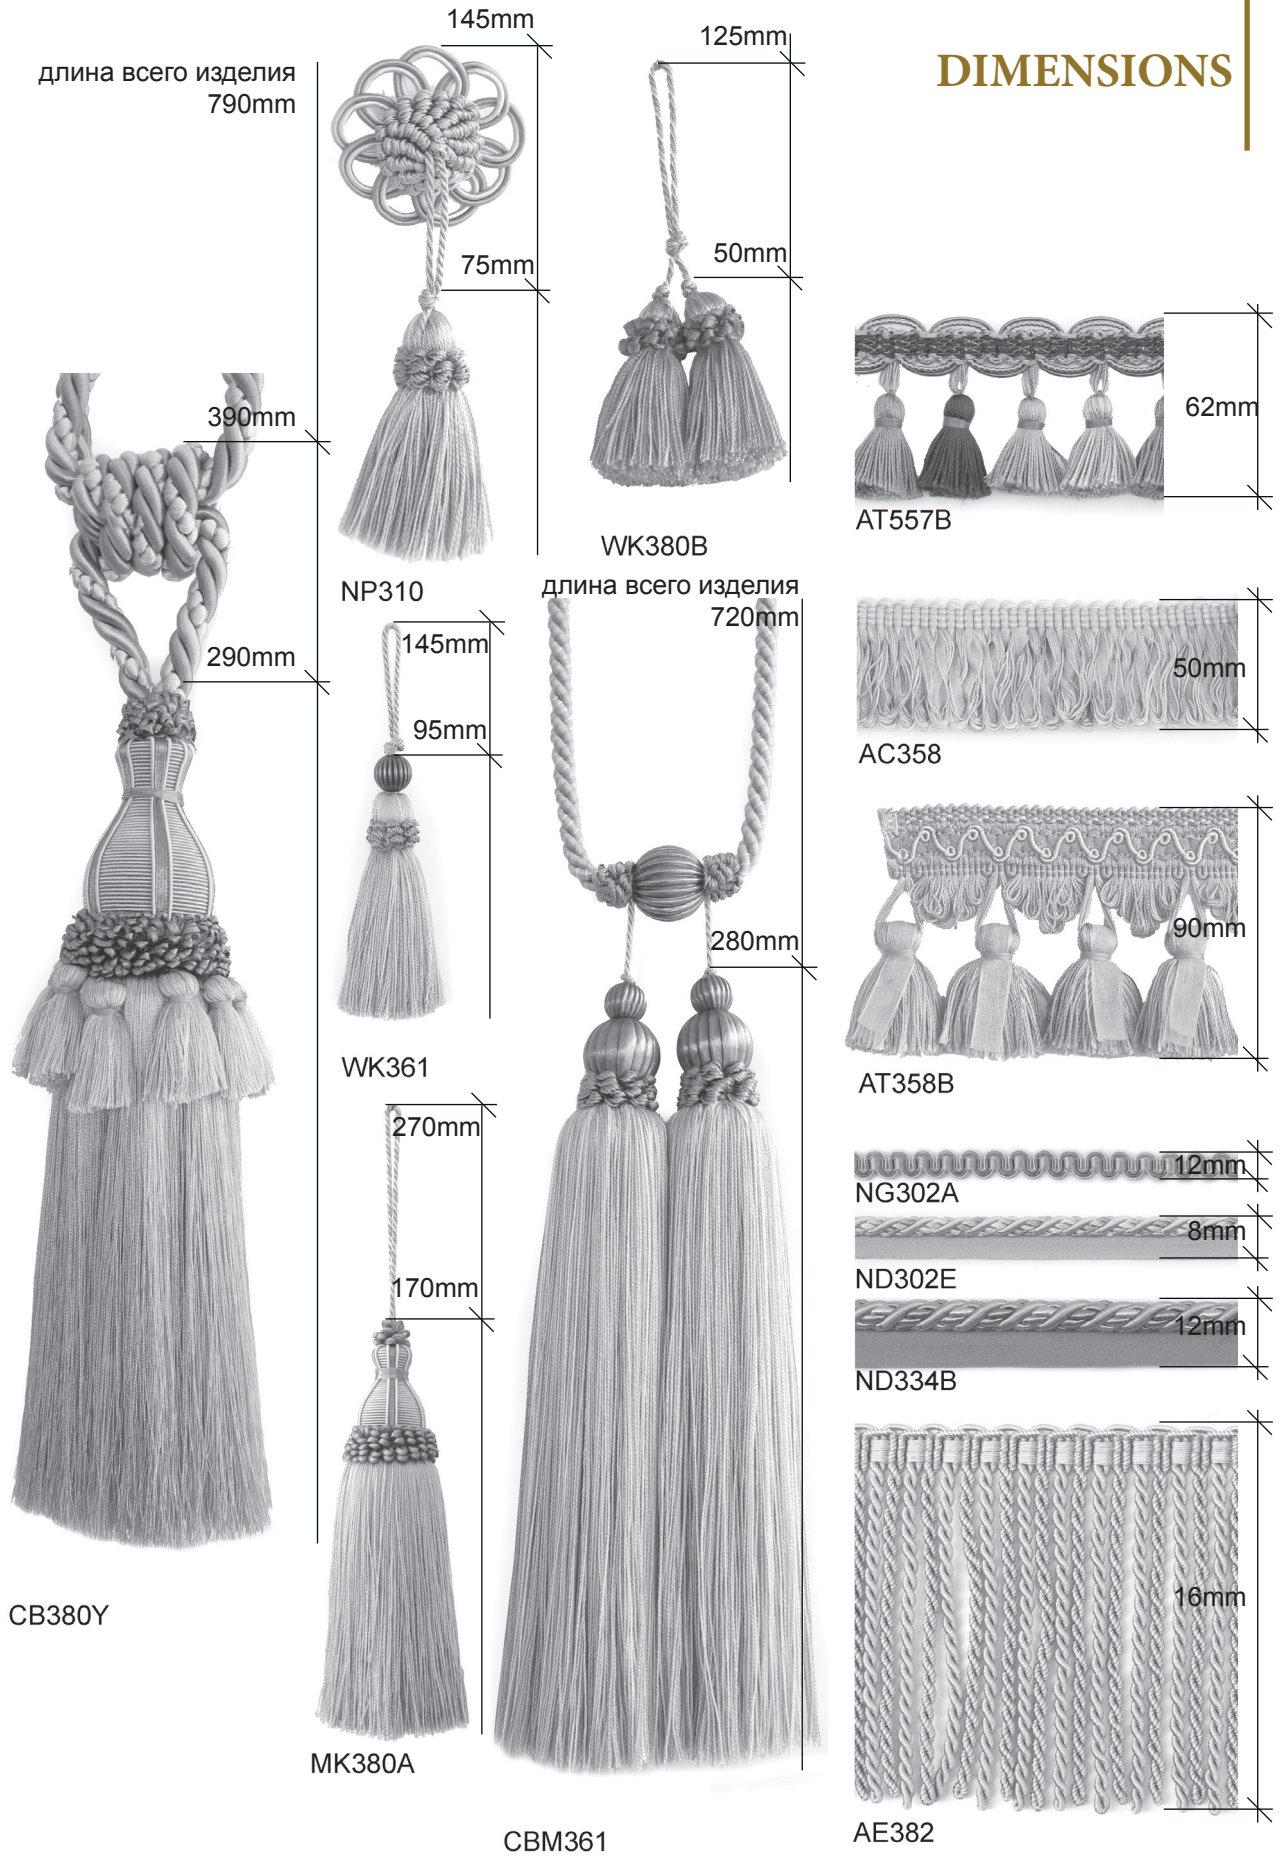

длина всего изделия
915mm

длина всего
изделия
825mm

длина всего изделия
800mm

DIMENSIONS

длина всего изделия
900mm

AC366

AC366A

DT366

BDF366

BUF366

DE366Y

MB366Y

MK366

DIMENSIONS

длина всего изделия
795mm

длина всего изделия
795mm