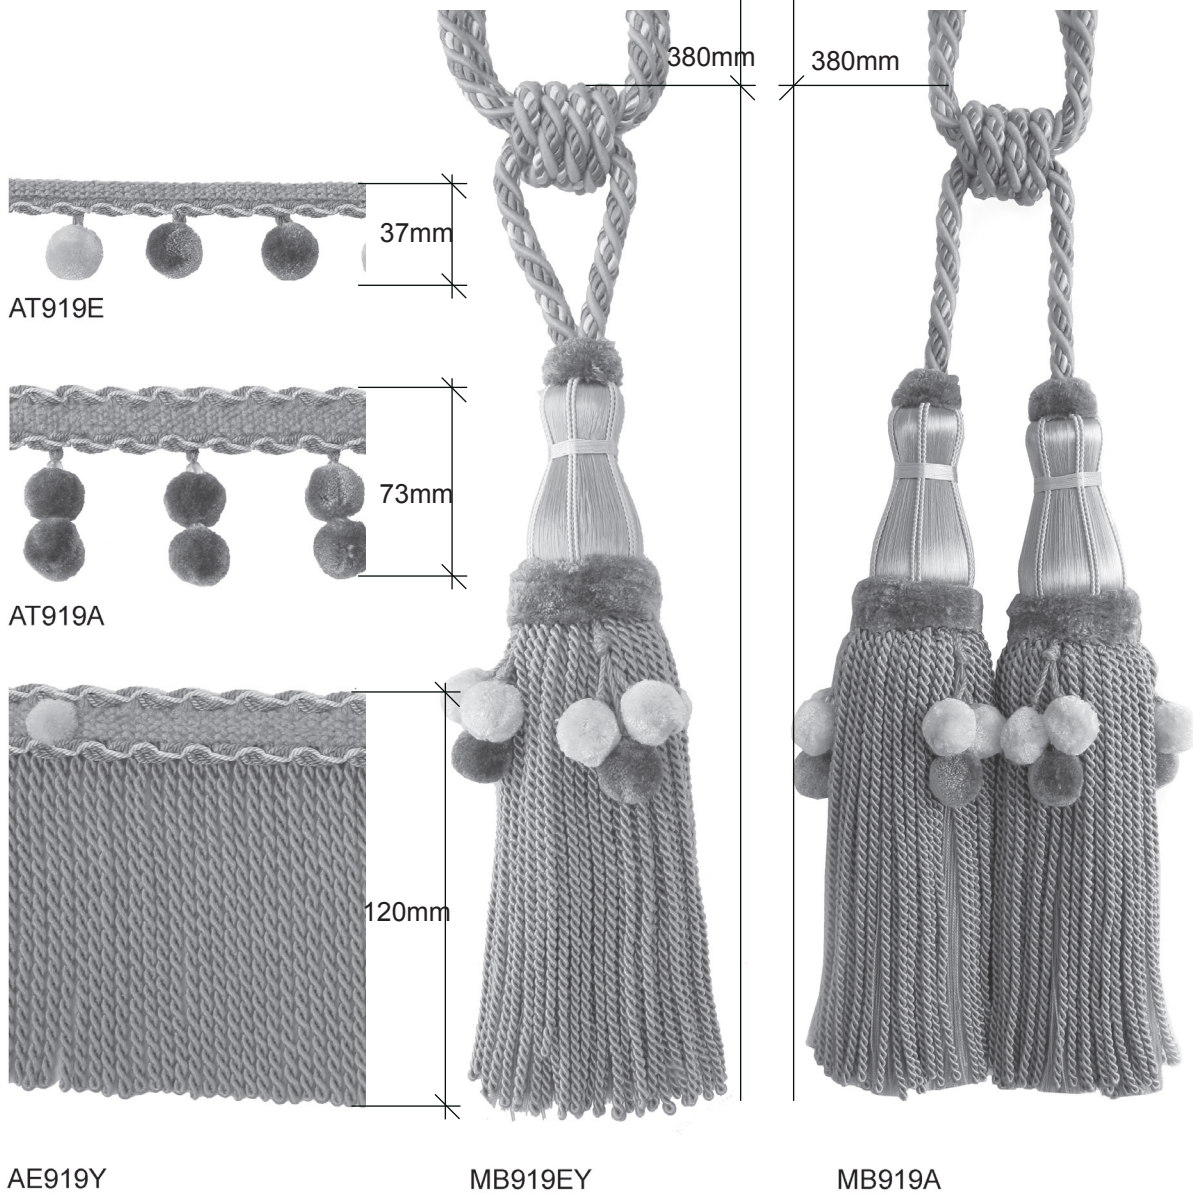

DIMENSIONS

длина всего изделия
795mm

длина всего изделия
795mm